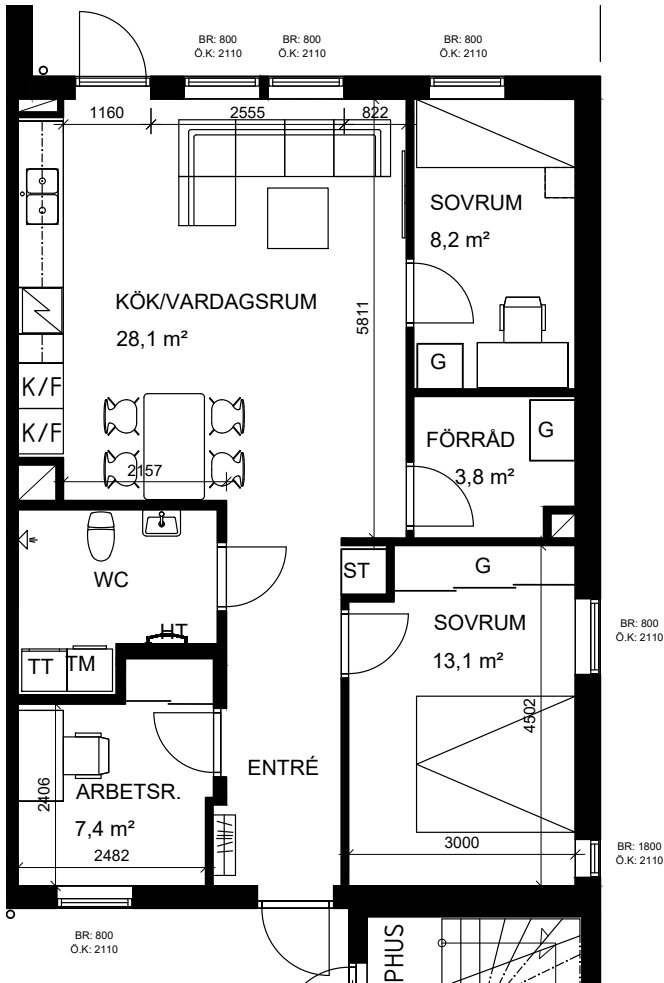

PLANRITNING

- K/F KYL/FRYS
- SPIS SPIS
- DM DISKMASKIN
- G GARDEROB
- TM TVÄTTMASKIN
- TT TORKTUMMLARE
- ST STÄDSKÅP
- KAPPHYLLA KAPPHYLLA
- FRD FÖRRÅD
- KLK KLÄDKAMMARE
- BR BRÖSTNINGSHÖJD
- ÖK ÖVERKANT FÖNSTER

LÄGENHETSFAKTA

Östra Vildrosen 1

Adress: Vildroskatan 38

4

ROK
76,4 m²

LVM-NUMMER | OBJEKTS-NR
1005 | 1651-1034