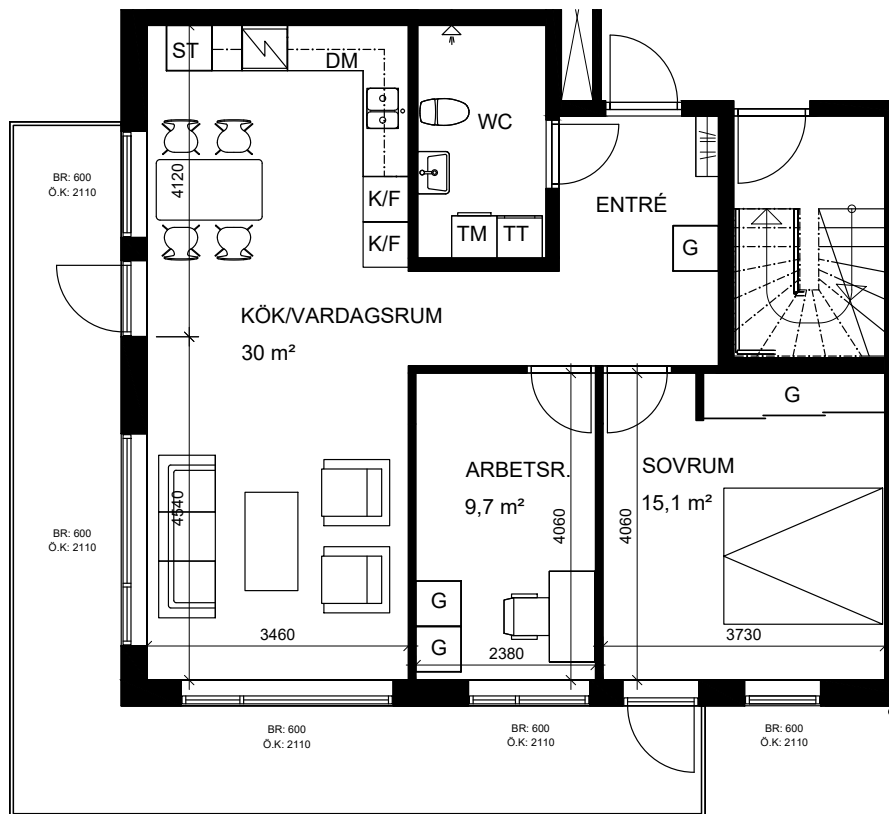

# PLANRITNING

<b>K/F</b> KYL/FRYS	<b>TM</b> TVÄTTMASKIN	<b>FRD</b> FÖRRÅD
<b>SPIS</b>	<b>TT</b> TORKTUMMLARE	<b>KLK</b> KLÄDKAMMARE
<b>DM</b> DISKMASKIN	<b>ST</b> STÄDSKÅP	<b>BR</b> BRÖSTNINGSHÖJD
<b>G</b> GARDEROB	<b>KAPPHYLLA</b>	<b>ÖK</b> ÖVERKANT FÖNSTER

## LÄGENHETSFAKTA

Östra Vildrosen 1

Adress: Vildroskatan 12

**3**  
ROK  
71,6 m<sup>2</sup>

LMV-NUMMER | OBJEKTS-NR

1201	1651-1094
1301	1651-1098
1401	1651-1102
1501	1651-1106
1601	1651-1110
1701	1651-1114
1801	1651-1118
1901	1651-1122

PLAN 10  
PLAN 9  
PLAN 8  
PLAN 7  
PLAN 6  
PLAN 5  
PLAN 4  
PLAN 3  
PLAN 2  
PLAN 1