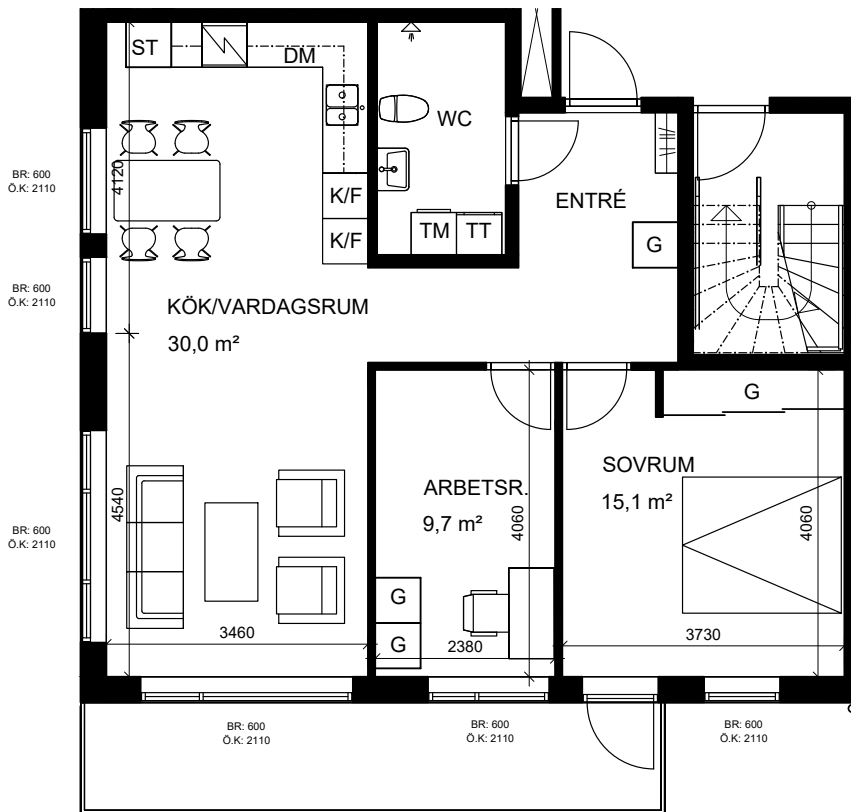

PLANRITNING

0 1 2 3 4 5m 1:100

K/F KYL/FRYS

SPIS

DM DISKMASKIN

G GARDEROB

TM TVÄTTMASKIN

TT TORKTUMMLARE

ST STÄDSKÅP

KAPPHYLLA

FRD FÖRRÅD

KLK KLÄDKAMMARE

BR BRÖSTNINGSHÖJD

ÖK ÖVERKANT FÖNSTER

LÄGENHETSFAKTA

Östra Vildrosen 1

Adress: Vildroskatan 12

3

ROK
71,6 m²

LMV-NUMMER | OBJEKTS-NR
1101 | 1651-1090

PLAN 10
PLAN 9
PLAN 8
PLAN 7
PLAN 6
PLAN 5
PLAN 4
PLAN 3
PLAN 2
PLAN 1