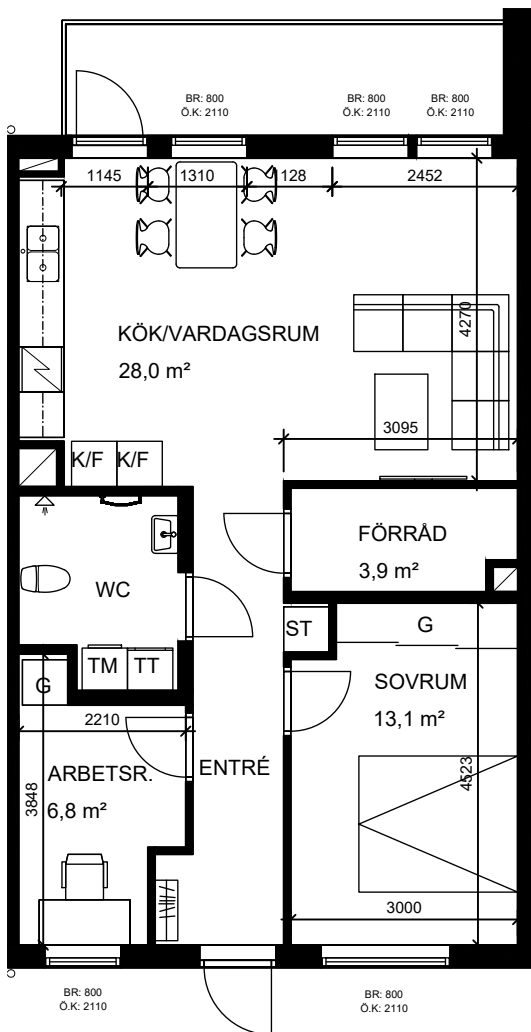

PLANRITNING

- K/F KYL/FRYS
- ⚡ SPIS
- DM DISKMASKIN
- G GARDEROB
- TM TVÄTTMASKIN
- TT TORKTUMMLARE
- ST STÄDSKÅP
- KAPPHYLLA
- FRD FÖRRÅD
- KLK KLÄDKAMMARE
- BR BRÖSTNINGSHÖJD
- ÖK ÖVERKANT FÖNSTER

LÄGENHETSFAKTA

Östra Vildrosen 1

Adress: Vildroskatan 28

3

ROK
68,4 m²

LVM-NUMMER	OBJEKTS-NR
1104	1651-1038
1204	1651-1044
1304	1651-1050
1404	1651-1056