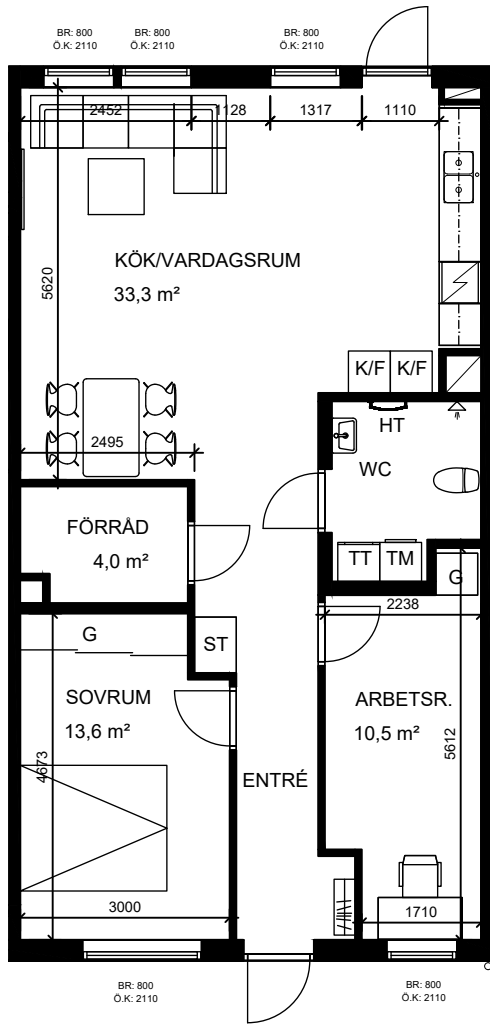

PLANRITNING

K/F KYL/FRYS

SPIS

DM DISKMASKIN

G GARDEROB

TM TVÄTTMASKIN

TT TORKTUMMLARE

ST STÄDSKÅP

KAPPHYLLA

FRD FÖRRÅD

KLK KLÄDKAMMARE

BR BRÖSTNINGSHÖJD

ÖK ÖVERKANT FÖNSTER

LÄGENHETSFAKTA

Östra Vildrosen 1

Adress: Vildroskatan 36

3

LVM-NUMMER | OBJEKTS-NR
1004 | 1651-1033

ROK
80,2 m²