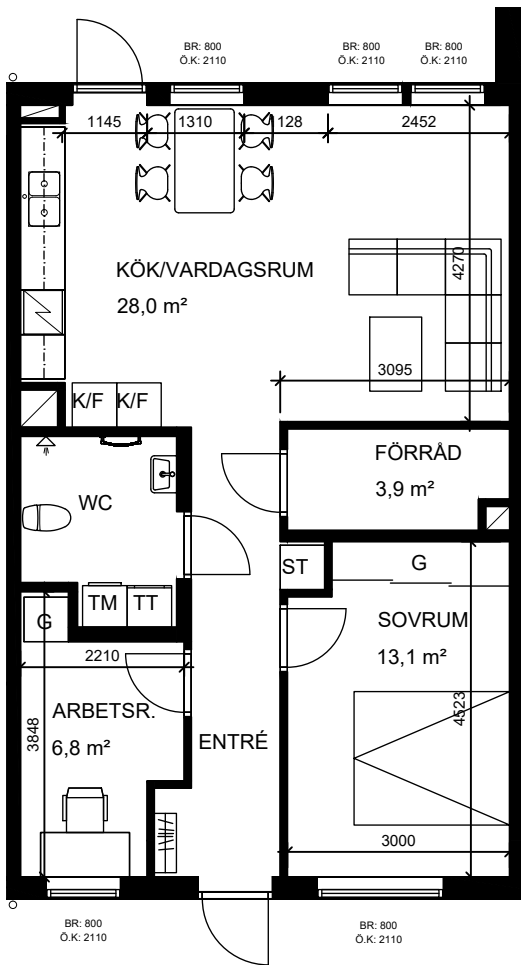

PLANRITNING

K/F KYL/FRYS

SPIS

DM DISKMASKIN

G GARDEROB

TM TVÄTTMASKIN

TT TORKTUMMLARE

ST STÄDSKÅP

KAPPHYLLA

FRD FÖRRÅD

KLK KLÄDKAMMARE

BR BRÖSTNINGSHÖJD

ÖK ÖVERKANT FÖNSTER

LÄGENHETSFAKTA

Östra Vildrosen 1

Adress: Vildroskatan 34

3

LVM-NUMMER | OBJEKTS-NR
1003 | 1651-1032

ROK
68,4 m²