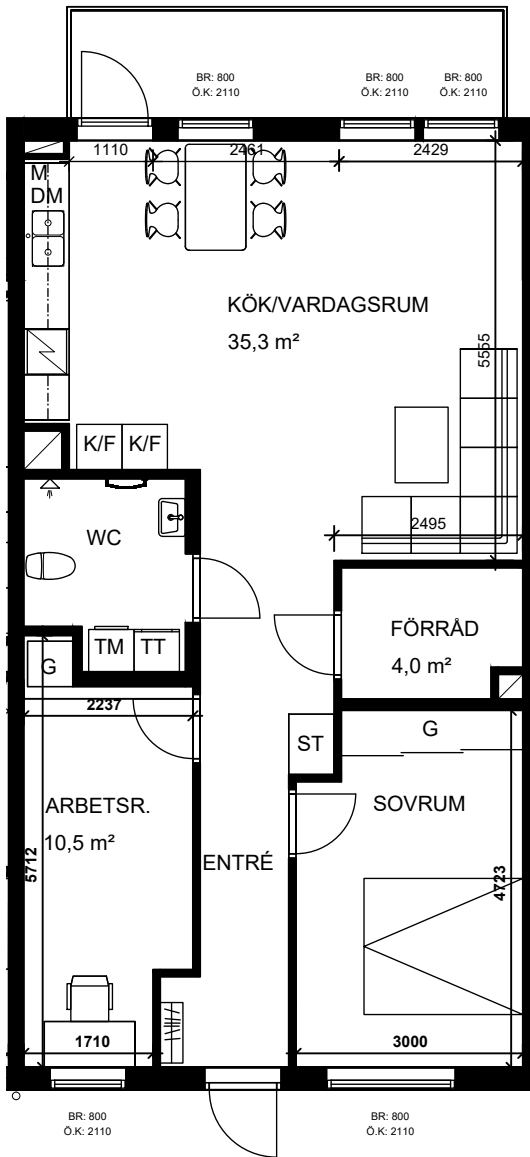

PLANRITNING

- K/F KYL/FRYS
- SPIS SPIS
- DM DISKMASKIN
- G GARDEROB
- TM TVÄTTMASKIN
- TT TORKTUMMLARE
- ST STÄDSKÅP
- KAPPHYLLA KAPPHYLLA
- FRD FÖRRÅD
- KLK KLÄDKAMMARE
- BR BRÖSTNINGSHÖJD
- ÖK ÖVERKANT FÖNSTER

LÄGENHETSFAKTA

Östra Vildrosen 1

Adress: Vildrosgatan 16

3
ROK
80,6 m²

LVM-NUMMER	OBJEKTS-NR
1102	1651-1007
1202	1651-1013
1302	1651-1019
1402	1651-1025