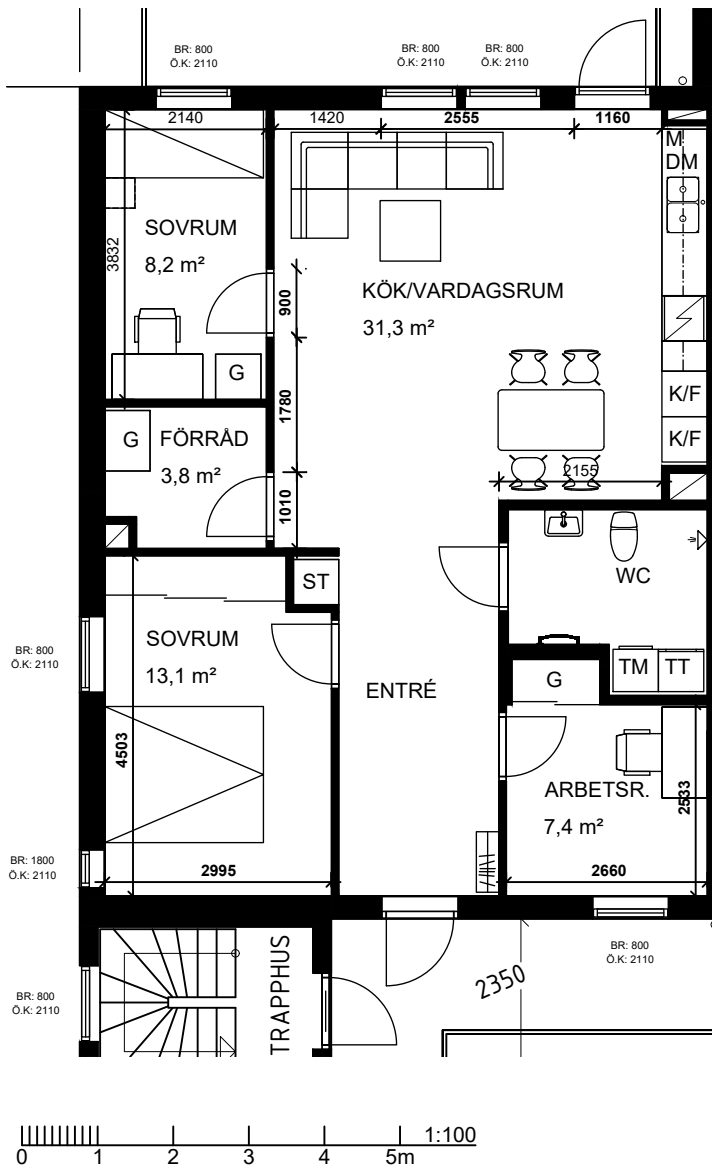

PLANRITNING

K/F KYL/FRYS

SPIS

DM DISKMASKIN

G GARDEROB

TM TVÄTTMASKIN

TT TORKTUMMLARE

ST STÄDSKÅP

KAPPHYLLA

FRD FÖRRAD

KLK KLÄDKAMMARE

BR BRÖSTNINGSHÖJD

ÖK ÖVERKANT FÖNSTER

LÄGENHETSFAKTA

Östra Vildrosen 1

Adress: Vildrosgatan 16

4

ROK
82,5 m²

LVM-NUMMER | OBJEKTS-NR

1101	1651-1006
1201	1651-1012
1301	1651-1018
1401	1651-1024