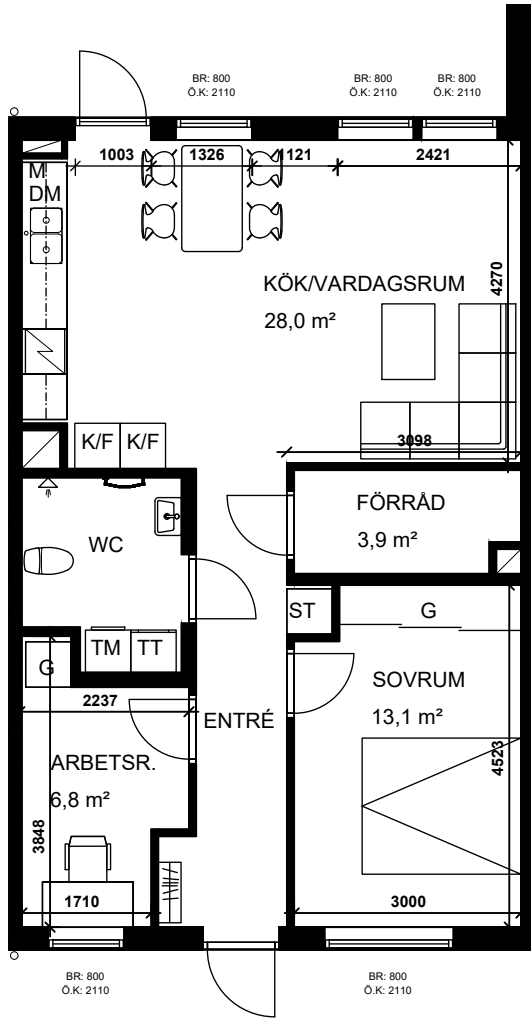

PLANRITNING

- K/F KYL/FRYS
- SPIS SPIS
- DM DISKMASKIN
- G GARDEROB
- TM TVÄTTMASKIN
- TT TORKTUMMLARE
- ST STÄDSKÅP
- KAPPHYLLA KAPPHYLLA
- FRD FÖRRÅD
- KLK KLÄDKAMMARE
- BR BRÖSTNINGSHÖJD
- ÖK ÖVERKANT FÖNSTER

LÄGENHETSFAKTA

Östra Vildrosen 1

Adress: Vildroskatan 24

3 LVM-NUMMER | OBJEKTS-NR
1004 | 1651-1004

ROK
68,4 m²

Rätt till ändringar förbehålles, ytangivelser är preliminära.